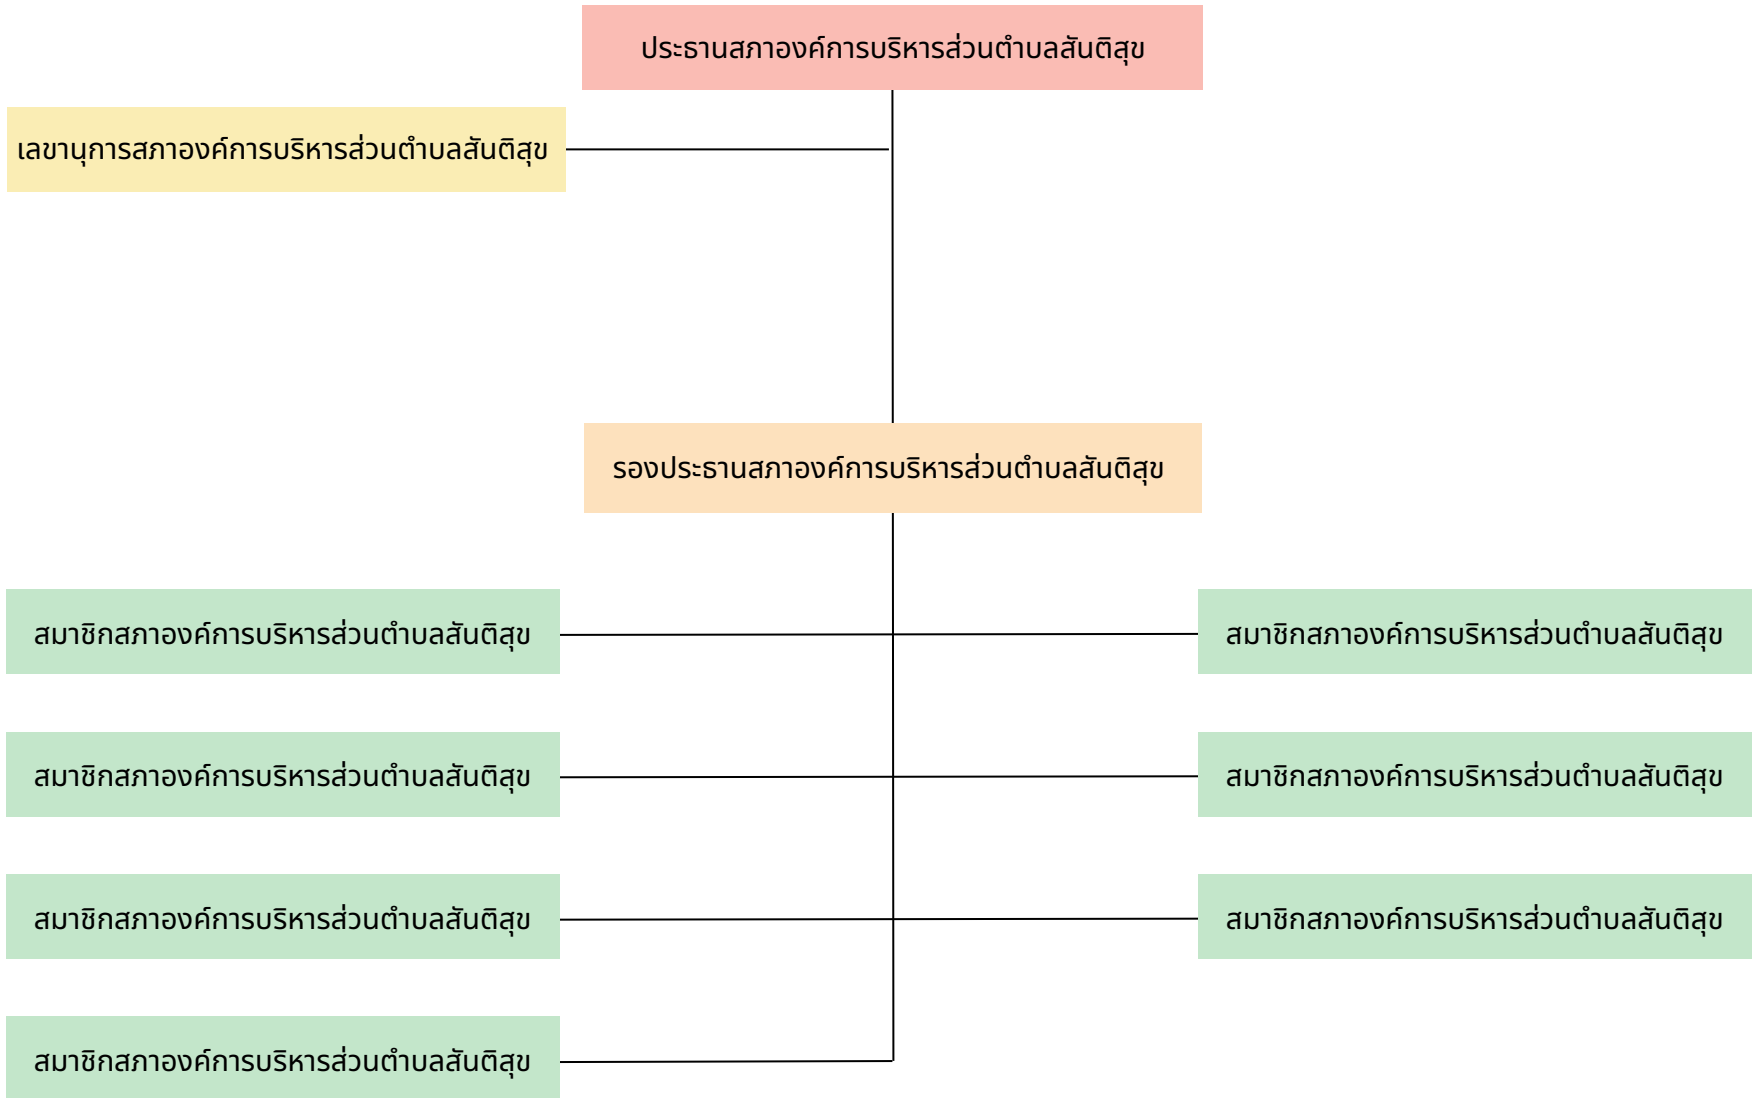

โครงสร้างองค์กร

โครงสร้างฝ่ายผู้บริหารท้องถิ่น

โครงสร้างองค์กร

โครงสร้างฝ่ายสภาท้องถิ่น

แผนอัตรากำลัง 3 ปี องค์การบริหารส่วนตำบลสันติสุข ประจำปีงบประมาณ พ.ศ.2567-2569

องค์การบริหารส่วนตำบลสันติสุข อำเภอพาน จังหวัดเชียงราย

โครงสร้างอัตรากำลังพนักงานส่วนตำบล พนักงานครูองค์การบริหารส่วนตำบล และพนักงานจ้าง