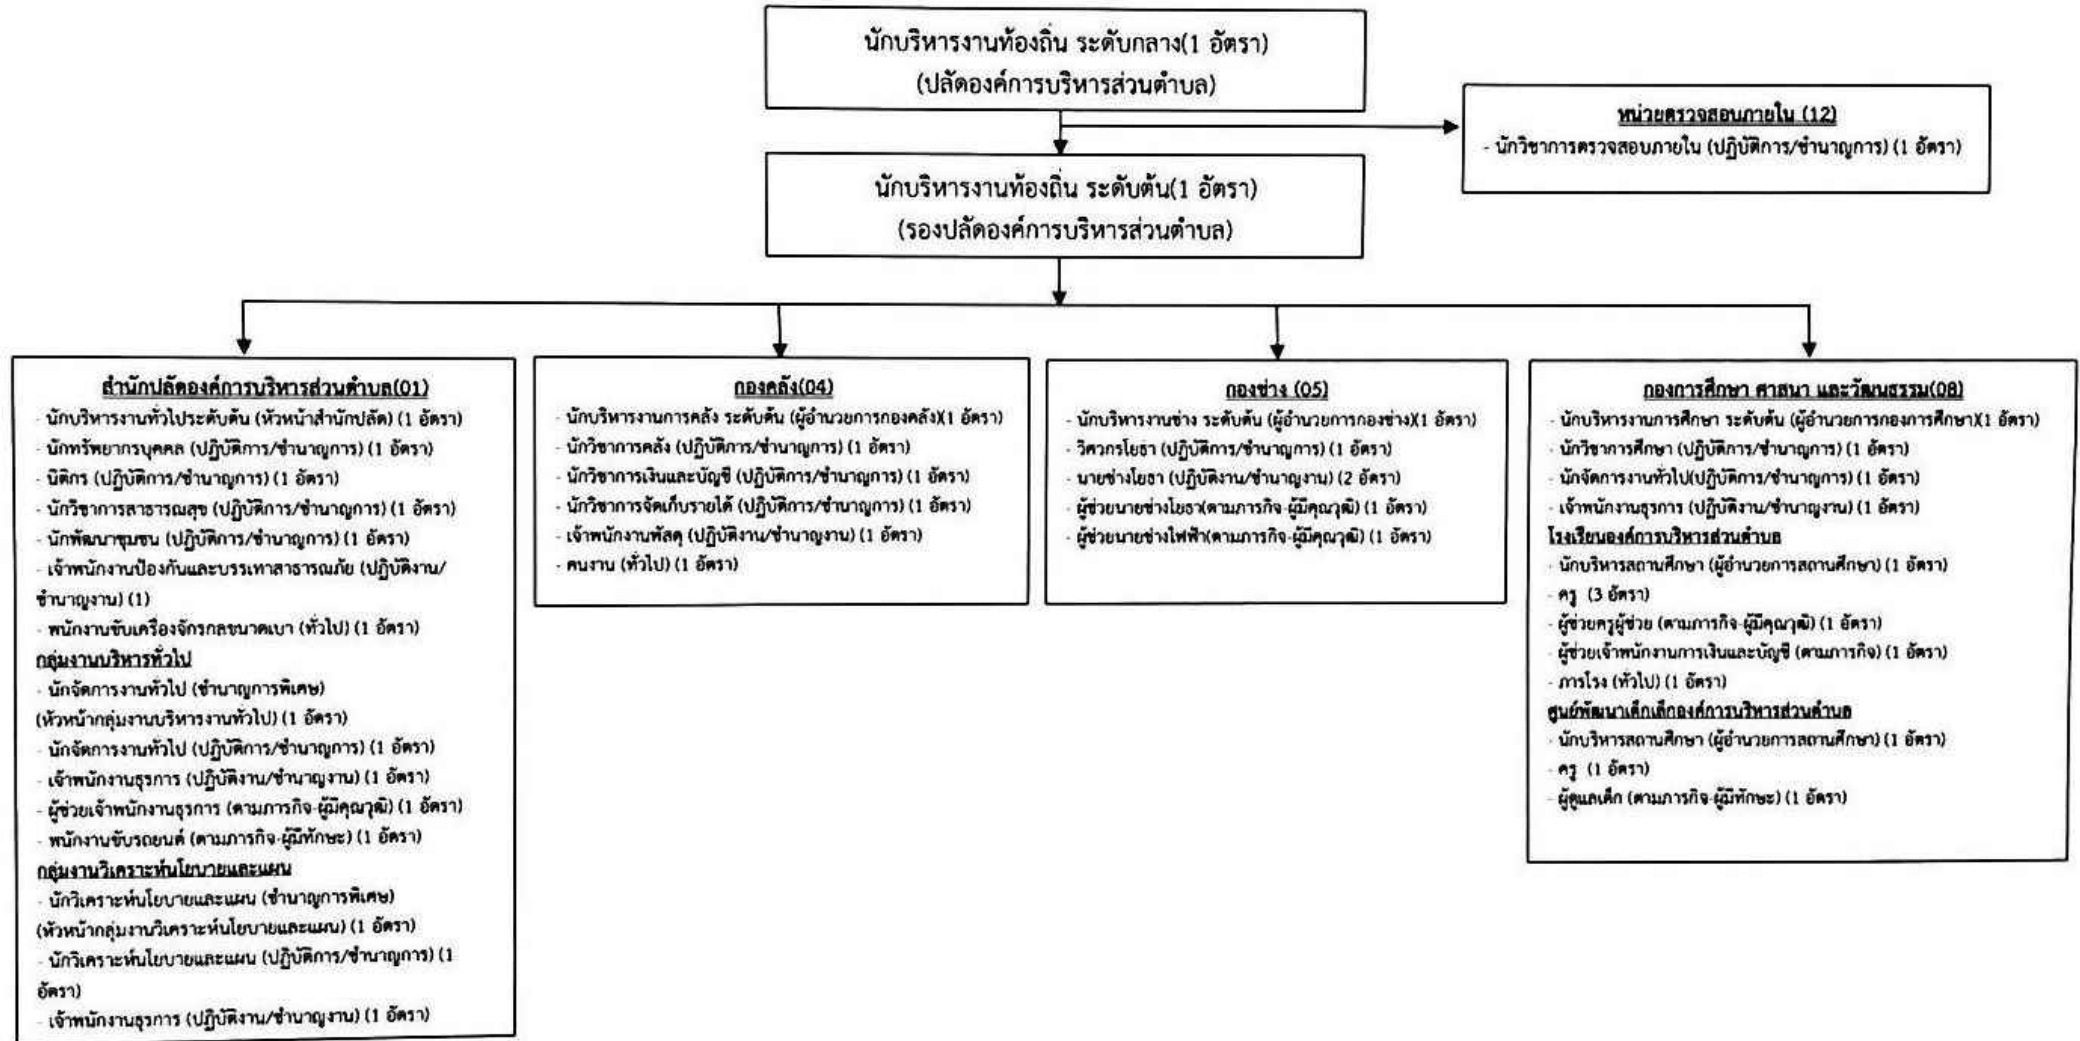

โครงสร้างองค์กร

โครงสร้างฝ่ายผู้บริหารท้องถิ่น

โครงสร้างองค์กร

โครงสร้างฝ่ายสภาท้องถิ่น

แผนอัตรากำลัง 3 ปี องค์การบริหารส่วนตำบลสันติสุข ประจำปีงบประมาณ พ.ศ.2567-2569

แผนภูมิโครงสร้างการแบ่งส่วนราชการตามแผนอัตรากำลัง 3 ปีประจำปีงบประมาณ พ.ศ.2567-2569

องค์การบริหารส่วนตำบลสันติสุข อำเภอพาน จังหวัดเชียงราย

โครงสร้างอัตรากำลังพนักงานส่วนตำบล พนักงานครูองค์การบริหารส่วนตำบล และพนักงานจ้าง

ระดับ	บริหารงานท้องถิ่น ระดับกลาง	บริหารงานท้องถิ่น ระดับต้น	อำนาจการท้องถิ่น ระดับต้น	วิชาการ ระดับชำนาญการพิเศษ	วิชาการ ระดับชำนาญการ	วิชาการ ระดับปฏิบัติการ	ทั่วไป ระดับชำนาญงาน	ทั่วไป ระดับปฏิบัติงาน	บริหารสถานศึกษา	ครู	พนักงานจ้างตามภารกิจ	พนักงานจ้างทั่วไป
จำนวน	1	1	4	2	6	7	5	2	2	4	7	3