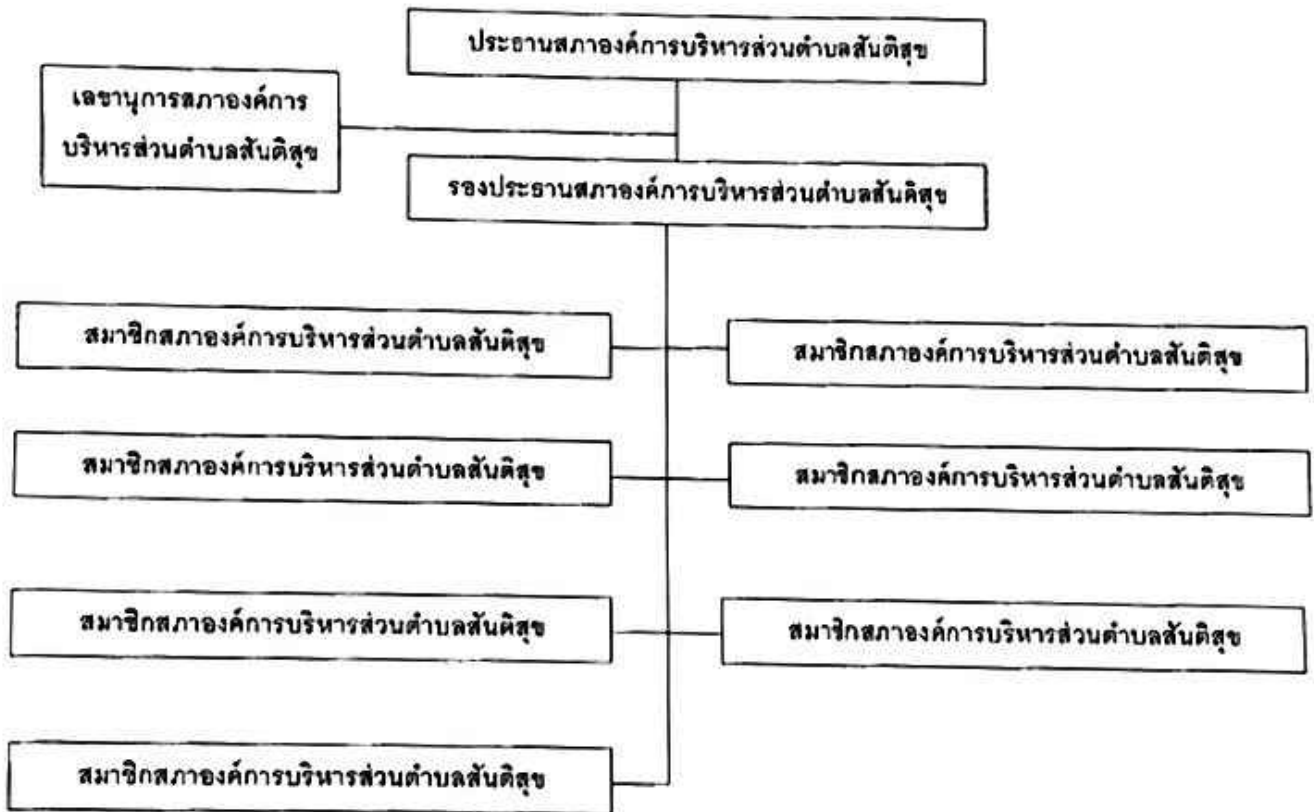

โครงสร้างองค์กร

โครงสร้างฝ่ายผู้บริหารท้องถิ่น

โครงสร้างองค์กร

โครงสร้างฝ่ายสภาท้องถิ่น

แผนอัตรากำลัง 3 ปี องค์การบริหารส่วนตำบลสันติสุข ประจำปีงบประมาณ พ.ศ.2567-2569

แผนภูมิโครงสร้างการแบ่งส่วนราชการตามแผนอัตรากำลัง 3 ปีประจำปีงบประมาณ พ.ศ.2567-2569

องค์การบริหารส่วนตำบลสันติสุข อำเภอพาน จังหวัดเชียงราย

โครงสร้างอัตรากำลังพนักงานส่วนตำบล พนักงานครูองค์การบริหารส่วนตำบล และพนักงานจ้าง

ระดับ	บริหารงานท้องถิ่น ระดับกลาง	บริหารงานท้องถิ่น ระดับต้น	อำนาจการท้องถิ่น ระดับต้น	วิชาการ ระดับชำนาญการพิเศษ	วิชาการ ระดับชำนาญการ	วิชาการ ระดับปฏิบัติการ	ทั่วไป ระดับชำนาญงาน	ทั่วไป ระดับปฏิบัติงาน	บริหารสถานศึกษา	ครู	พนักงานจ้างตามภารกิจ	พนักงานจ้างทั่วไป
จำนวน	1	1	4	2	6	7	5	2	2	4	7	3